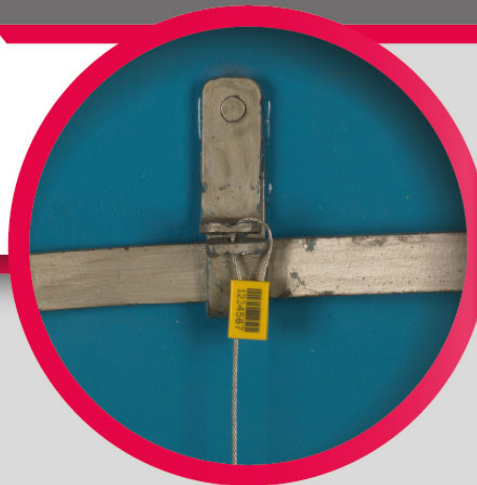

Más de 70 años en el mercado del precinto

D. WEINSTOCK S.R.L - Av. Díaz Vélez 3939 (C1200AAG) - Buenos Aires · Argentina
Tel.: (54 11) 4983-8223 Fax: (54 11) 4982-6932 | ventas@dw.com.ar - www.dw.com.ar

E Estacionamiento
Propio

Representante Exclusivo de:

BROOKS